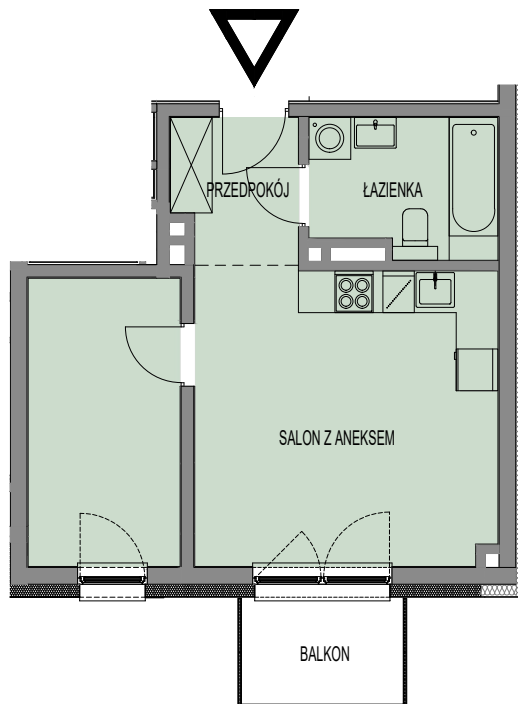

PARYSKIEJ 19A

MIESZKANIE NR B/9- 2- POKOJOWE Z ANEKSEM

BUDYNEK B - 2 PIĘTRO

POW. UŻYTKOWA

36,28 m²

skala
1:100

WYKAZ POMIESZCZEŃ

1.	Przedpokój	3,75m ²
2.	Salon z aneksem	18,34m ²
3.	Łazienka	5,18m ²
4.	Pokój	9,01m ²
5.	Balkon	3,56m ²
	POWIERZCHNIA:	36,28m²

SCHEMAT KONDYGNACJI: A- 1 PIĘTRO/ B- 2 PIĘTRO