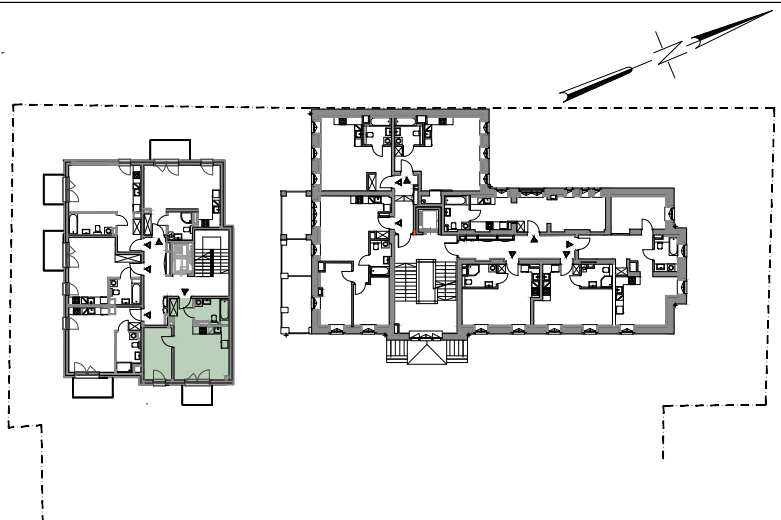

PARYSKIEJ 19A

MIESZKANIE NR B/9- 2- POKOJOWE Z ANEKSEM

BUDYNEK B - 2 PIĘTRO

POW. UŻYTKOWA

36,28 m²

skala
1:100

WYKAZ POMIESZCZEŃ

1.	Przedpokój	3,75m ²
2.	Salon z aneksem	18,34m ²
3.	Łazienka	5,18m ²
4.	Pokój	9,01m ²
5.	Balkon	3,56m ²
	POWIERZCHNIA:	36,28m²

SCHEMAT KONDYGNACJI: A- 1 PIĘTRO/ B- 2 PIĘTRO