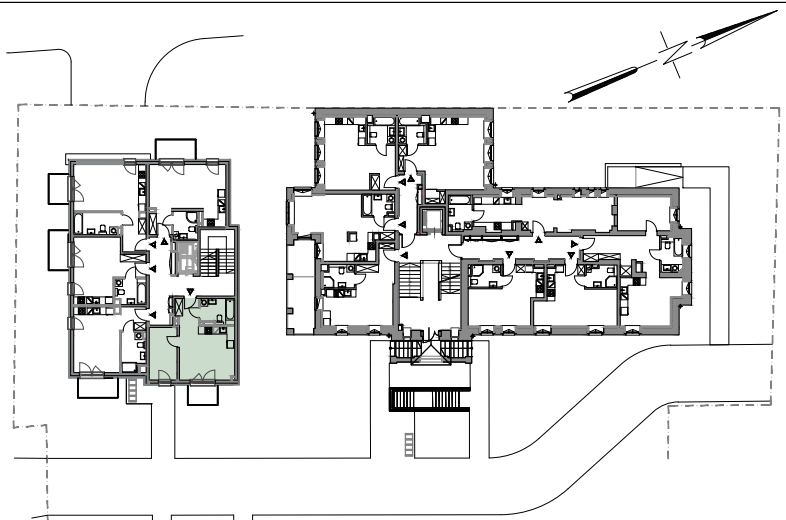

PARYSKIEJ 19A

MIESZKANIE NR B/4- 2- POKOJOWE Z ANEKSEM

BUDYNEK B - 1 PIĘTRO

POW. UŻYTKOWA

36,28 m<sup>2</sup>

skala  
1:100

### WYKAZ POMIESZCZEŃ

1.	Przedpokój	3,75m <sup>2</sup>
2.	Salon z aneksem	18,34m <sup>2</sup>
3.	Łazienka	5,18m <sup>2</sup>
4.	Pokój	9,01m <sup>2</sup>
5.	Balkon	3,56m <sup>2</sup>
POWIERZCHNIA:		36,28m <sup>2</sup>

SCHEMAT KONDYGNACJI: A- PARTER / B- 1 PIĘTRO