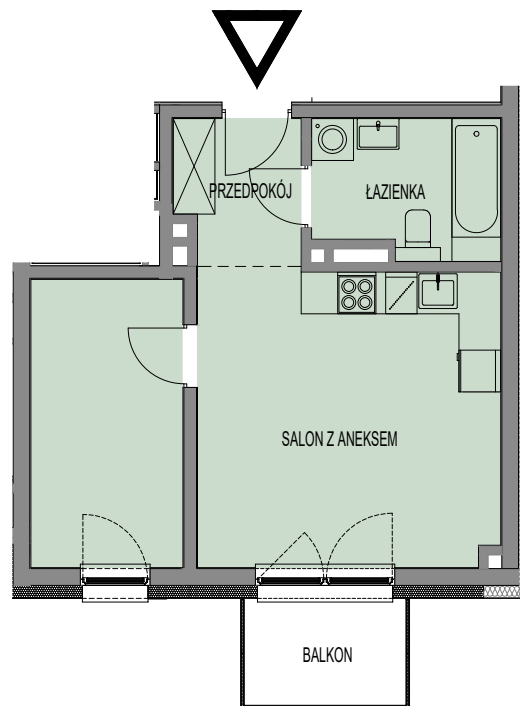

PARYSKIEJ 19A

MIESZKANIE NR B/4- 2- POKOJOWE Z ANEKSEM

BUDYNEK B - 1 PIĘTRO

POW. UŻYTKOWA

36,28 m<sup>2</sup>

skala  
1:100

### WYKAZ POMIESZCZEŃ

1.	Przedpokój	3,75m <sup>2</sup>
2.	Salon z aneksem	18,34m <sup>2</sup>
3.	Łazienka	5,18m <sup>2</sup>
4.	Pokój	9,01m <sup>2</sup>
5.	Balkon	3,56m <sup>2</sup>
POWIERZCHNIA:		36,28m <sup>2</sup>

SCHEMAT KONDYGNACJI: A- PARTER / B- 1 PIĘTRO