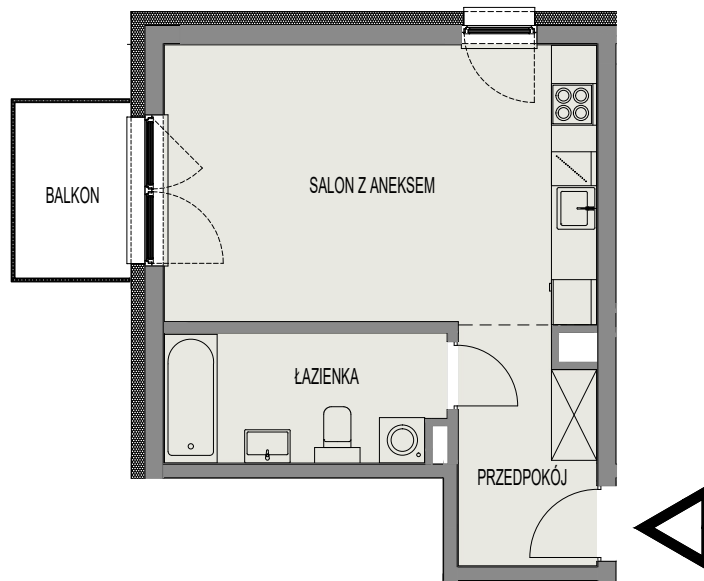

PARYSKIEJ 19A

MIESZKANIE NR B/22- 1- POKOJOWE Z ANEKSEM

BUDYNEK B - 4 PIĘTRO

POW. UŻYTKOWA

32,75 m<sup>2</sup>

skala  
1:100

### WYKAZ POMIESZCZEŃ

1.	Przedpokój	5,47m <sup>2</sup>
2.	Salon z aneksem	21,02m <sup>2</sup>
3.	Łazienka	6,26m <sup>2</sup>
4.	Balkon	3,56m <sup>2</sup>
POWIERZCHNIA:		32,75m <sup>2</sup>

SCHEMAT KONDYGNACJI: A- PODDASZE/ B- 4 PIĘTRO