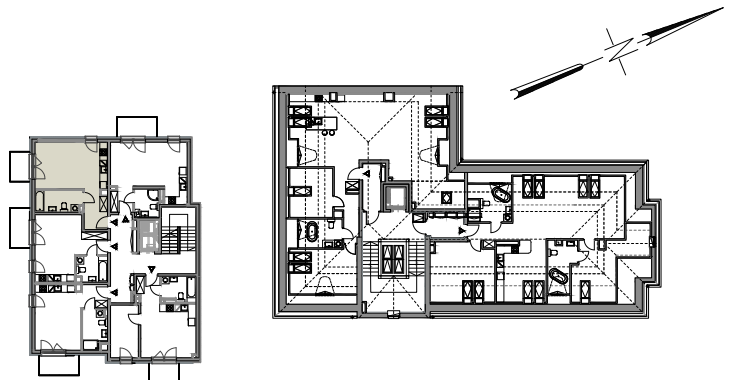

PARYSKIEJ 19A

MIESZKANIE NR B/22- 1- POKOJOWE Z ANEKSEM

BUDYNEK B - 4 PIĘTRO

POW. UŻYTKOWA

32,75 m<sup>2</sup>

skala  
1:100

### WYKAZ POMIESZCZEŃ

1.	Przedpokój	5,47m <sup>2</sup>
2.	Salon z aneksem	21,02m <sup>2</sup>
3.	Łazienka	6,26m <sup>2</sup>
4.	Balkon	3,56m <sup>2</sup>
POWIERZCHNIA:		32,75m <sup>2</sup>

SCHEMAT KONDYGNACJI: A- PODDASZE/ B- 4 PIĘTRO