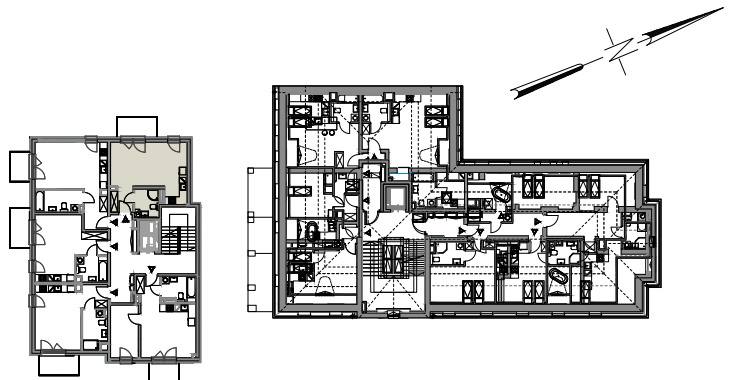

PARYSKIEJ 19A

MIESZKANIE NR B/18- 1- POKOJOWE Z ANEKSEM

BUDYNEK B - 3 PIĘTRO

POW. UŻYTKOWA

30,96 m²

skala
1:100

WYKAZ POMIESZCZEŃ

1.	Przedpokój	3,41m ²
2.	Salon z aneksem	23,35m ²
3.	Łazienka	4,20m ²
4.	Balkon	4,78m ²
POWIERZCHNIA:		30,96m ²

SCHEMAT KONDYGNACJI: A- 2 PIĘTRO/ B- 3 PIĘTRO