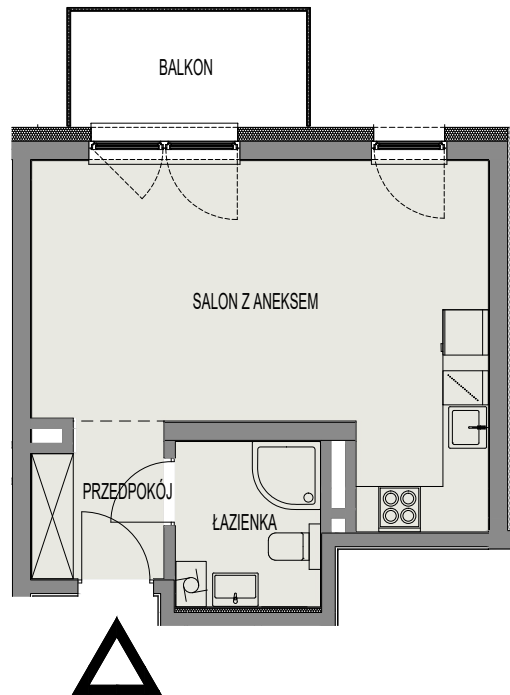

PARYSKIEJ 19A

MIESZKANIE NR B/18- 1- POKOJOWE Z ANEKSEM

BUDYNEK B - 3 PIĘTRO

POW. UŻYTKOWA

30,96 m²

skala
1:100

WYKAZ POMIESZCZEŃ

1.	Przedpokój	3,41m ²
2.	Salon z aneksem	23,35m ²
3.	Łazienka	4,20m ²
4.	Balkon	4,78m ²
POWIERZCHNIA:		30,96m ²

SCHEMAT KONDYGNACJI: A- 2 PIĘTRO/ B- 3 PIĘTRO