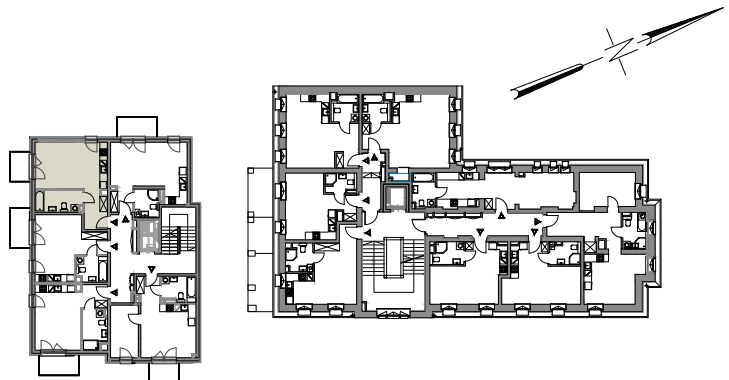

PARYSKIEJ 19A

MIESZKANIE NR B/17- 1- POKOJOWE Z ANEKSEM

BUDYNEK B - 3 PIĘTRO

POW. UŻYTKOWA

32,75 m²

skala
1:100

WYKAZ POMIESZCZEŃ

1.	Przedpokój	5,47m ²
2.	Salon z aneksem	21,02m ²
3.	Łazienka	6,26m ²
4.	Balkon	3,56m ²
POWIERZCHNIA:		32,75m ²

SCHEMAT KONDYGNACJI: A- 2 PIĘTRO/ B- 3 PIĘTRO