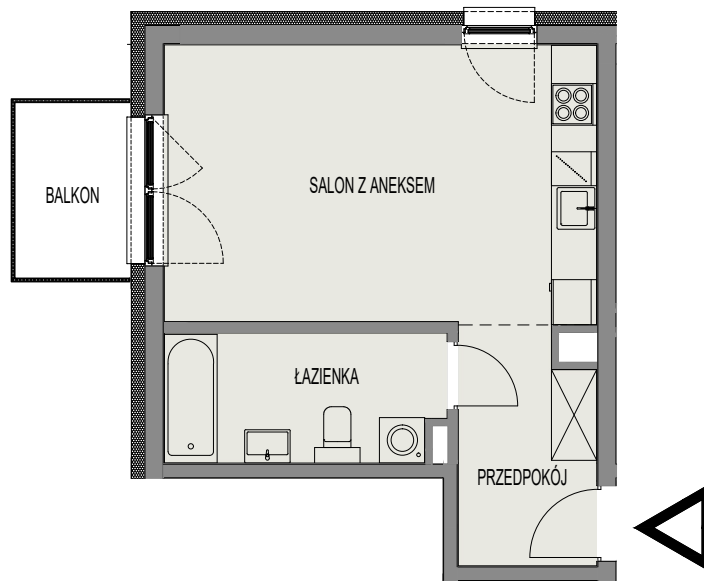

PARYSKIEJ 19A

MIESZKANIE NR B/17- 1- POKOJOWE Z ANEKSEM

BUDYNEK B - 3 PIĘTRO

POW. UŻYTKOWA

32,75 m²

skala
1:100

WYKAZ POMIESZCZEŃ

1.	Przedpokój	5,47m ²
2.	Salon z aneksem	21,02m ²
3.	Łazienka	6,26m ²
4.	Balkon	3,56m ²
POWIERZCHNIA:		32,75m ²

SCHEMAT KONDYGNACJI: A- 2 PIĘTRO/ B- 3 PIĘTRO