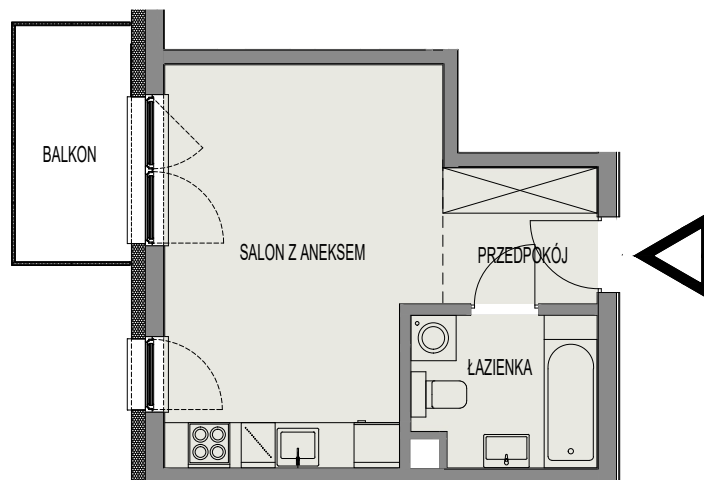

PARYSKIEJ 19A

MIESZKANIE NR B/16- 1- POKOJOWE Z ANEKSEM

BUDYNEK B - 3 PIĘTRO

POW. UŻYTKOWA

26,78 m²

skala
1:100

WYKAZ POMIESZCZEŃ

1.	Przedpokój	3,67m ²
2.	Salon z aneksem	18,37m ²
3.	Łazienka	4,74m ²
4.	Balkon	4,78m ²
POWIERZCHNIA:		26,78m ²

SCHEMAT KONDYGNACJI: A- 1 PIĘTRO/ B- 2 PIĘTRO