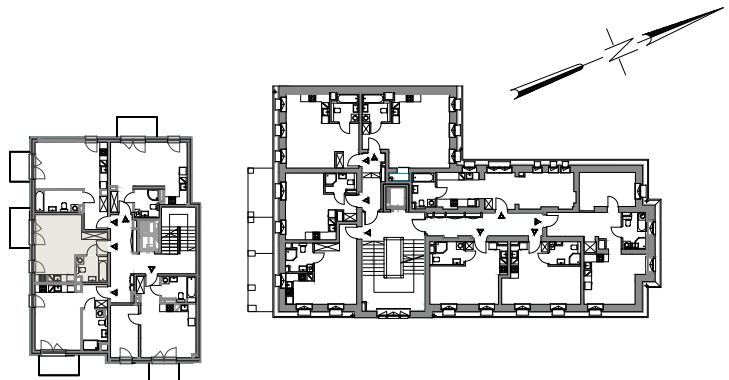

PARYSKIEJ 19A

MIESZKANIE NR B/16- 1- POKOJOWE Z ANEKSEM

BUDYNEK B - 3 PIĘTRO

POW. UŻYTKOWA

26,78 m²

skala
1:100

WYKAZ POMIESZCZEŃ

1.	Przedpokój	3,67m ²
2.	Salon z aneksem	18,37m ²
3.	Łazienka	4,74m ²
4.	Balkon	4,78m ²
POWIERZCHNIA:		26,78m ²

SCHEMAT KONDYGNACJI: A- 1 PIĘTRO/ B- 2 PIĘTRO