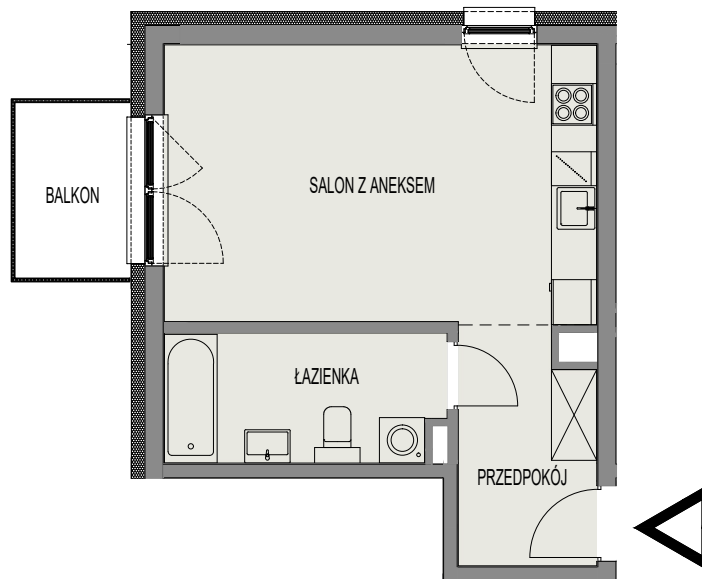

PARYSKIEJ 19A

MIESZKANIE NR B/12- 1- POKOJOWE Z ANEKSEM

BUDYNEK B - 2 PIĘTRO

POW. UŻYTKOWA

32,75 m²

DATA

09.2019

skala
1:100

WYKAZ POMIESZCZEŃ

1.	Przedpokój	5,47m ²
2.	Salon z aneksem	21,02m ²
3.	Łazienka	6,26m ²
4.	Balkon	3,56m ²
POWIERZCHNIA:		32,75m ²

SCHEMAT KONDYGNACJI: A- 1 PIĘTRO/ B- 2 PIĘTRO