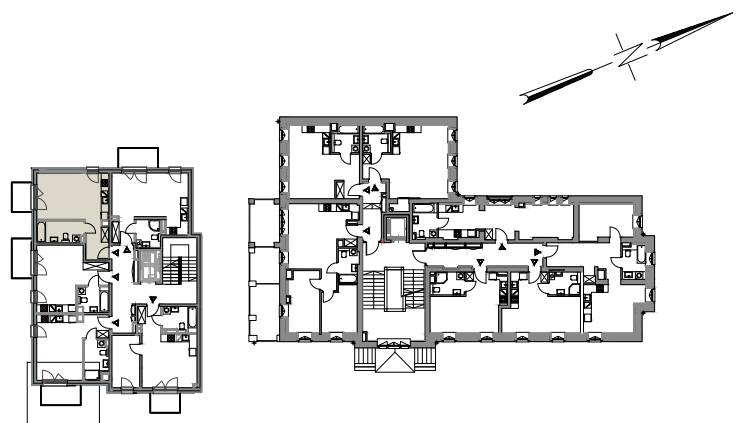

PARYSKIEJ 19A

MIESZKANIE NR B/12- 1- POKOJOWE Z ANEKSEM

BUDYNEK B - 2 PIĘTRO

POW. UŻYTKOWA

32,75 m²

DATA

09.2019

skala
1:100

WYKAZ POMIESZCZEŃ

1.	Przedpokój	5,47m ²
2.	Salon z aneksem	21,02m ²
3.	Łazienka	6,26m ²
4.	Balkon	3,56m ²
POWIERZCHNIA:		32,75m ²

SCHEMAT KONDYGNACJI: A- 1 PIĘTRO/ B- 2 PIĘTRO