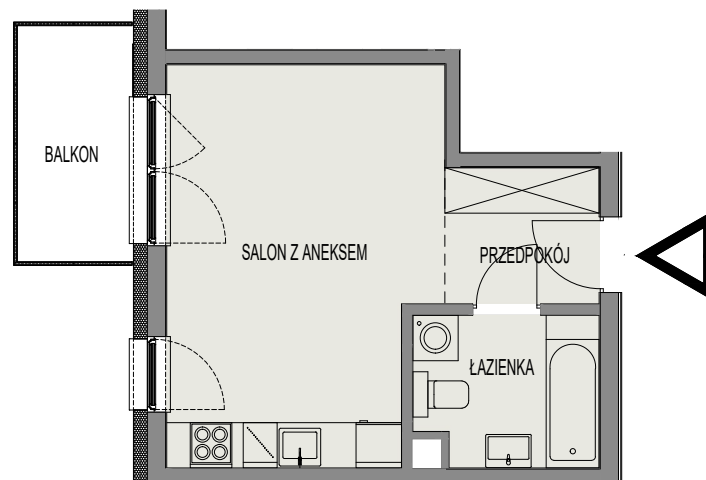

PARYSKIEJ 19A

MIESZKANIE NR B/11- 1- POKOJOWE Z ANEKSEM

BUDYNEK B - 2 PIĘTRO

POW. UŻYTKOWA

26,78 m<sup>2</sup>

skala  
1:100

### WYKAZ POMIESZCZEŃ

1.	Przedpokój	3,67m <sup>2</sup>
2.	Salon z aneksem	18,37m <sup>2</sup>
3.	Łazienka	4,74m <sup>2</sup>
4.	Balkon	4,78m <sup>2</sup>
POWIERZCHNIA:		26,78m <sup>2</sup>

SCHEMAT KONDYGNACJI: A- 1 PIĘTRO/ B- 2 PIĘTRO