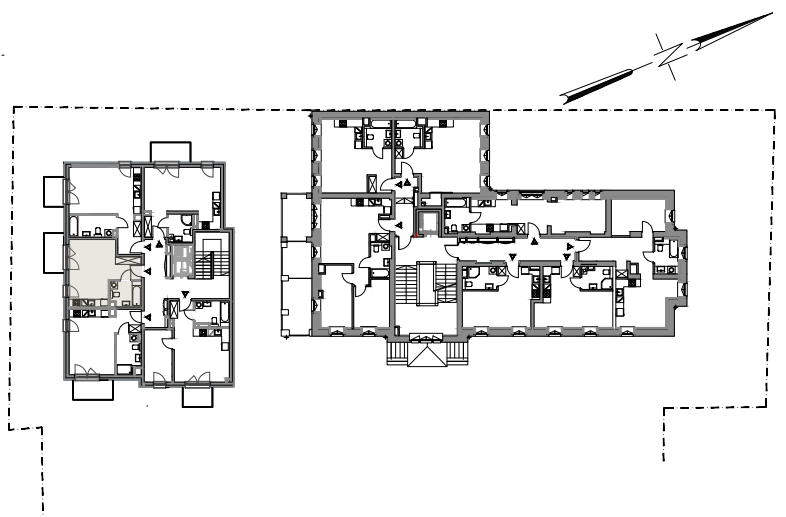

PARYSKIEJ 19A

MIESZKANIE NR B/11- 1- POKOJOWE Z ANEKSEM

BUDYNEK B - 2 PIĘTRO

POW. UŻYTKOWA

26,78 m<sup>2</sup>

skala  
1:100

### WYKAZ POMIESZCZEŃ

1.	Przedpokój	3,67m <sup>2</sup>
2.	Salon z aneksem	18,37m <sup>2</sup>
3.	Łazienka	4,74m <sup>2</sup>
4.	Balkon	4,78m <sup>2</sup>
POWIERZCHNIA:		26,78m <sup>2</sup>

SCHEMAT KONDYGNACJI: A- 1 PIĘTRO/ B- 2 PIĘTRO