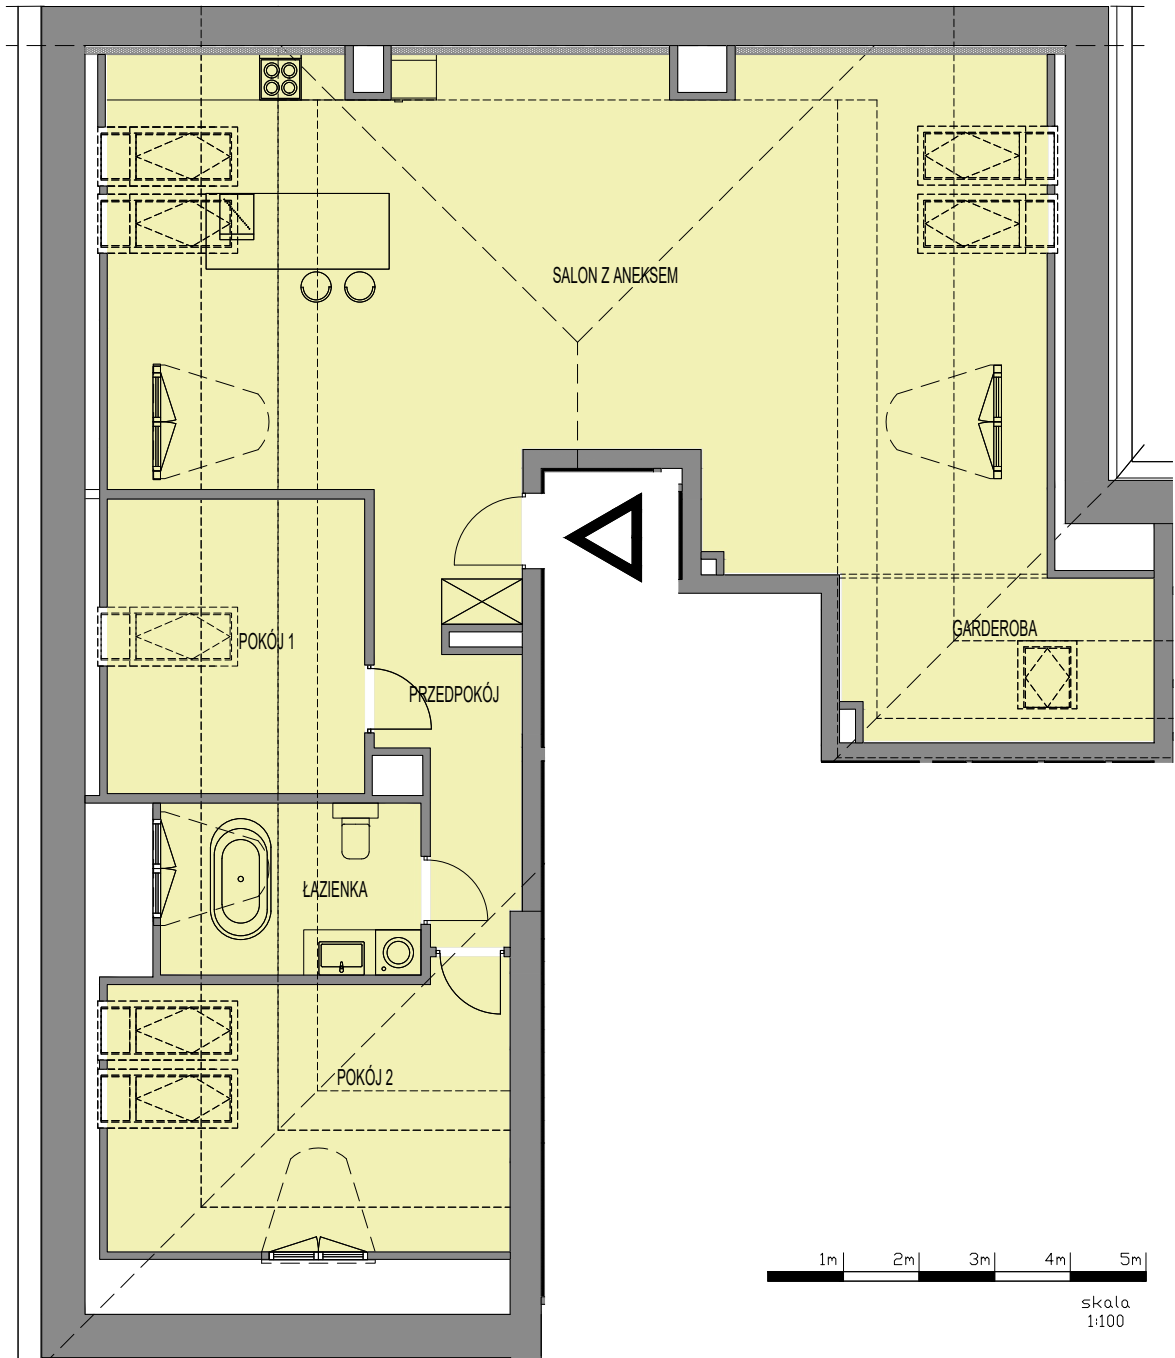

BUDYNEK A - PODDASZE

POW. UŻYTKOWA

84,35 m²

WYKAZ POMIESZCZEŃ

pow. podłogi

1.	Przedpokój	9,31m ²	9,31m ²
2.	Salon z aneksem	50,04m ²	74,29m ²
3.	Łazienka	5,46m ²	7,83m ²
4.	Pokój	9,31m ²	13,26m ²
5.	Pokój	6,44m ²	19,17m ²
6.	Garderoba	3,79m ²	8,94m ²
POWIERZCHNIA:		84,35m ²	132,80m ²