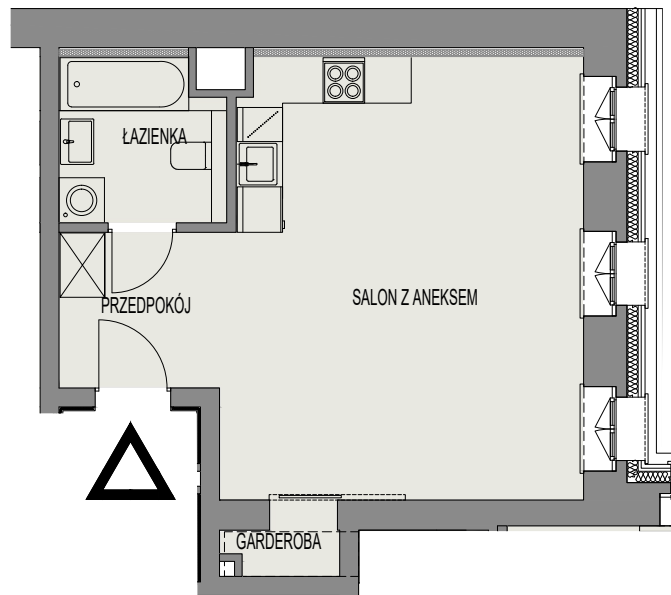

BUDYNEK A - 2 PIĘTRO

POW. UŻYTKOWA

37,39 m²

skala
1:100

WYKAZ POMIESZCZEŃ

| | | |
|---------------|-----------------|---------------------|
| 1. | Przedpokój | 4,34m ² |
| 2. | Salon z aneksem | 27,31m ² |
| 3. | Łazienka | 4,54m ² |
| 4. | Garderoba | 1,20m ² |
| | | |
| | | |
| | | |
| POWIERZCHNIA: | | 37,39m ² |