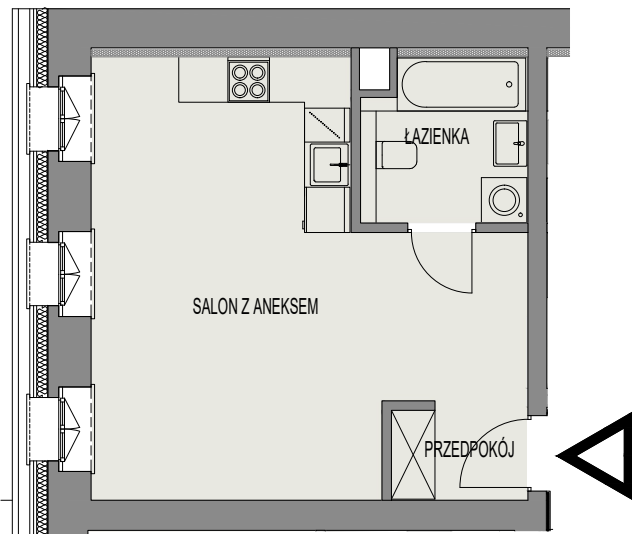

BUDYNEK A - 2 PIĘTRO

POW. UŻYTKOWA

32,54 m²

skala 1:100

WYKAZ POMIESZCZEŃ

1.	Przedpokój	2,26m ²
2.	Salon z aneksem	25,71m ²
3.	Łazienka	4,57m ²

POWIERZCHNIA: 32,54m²