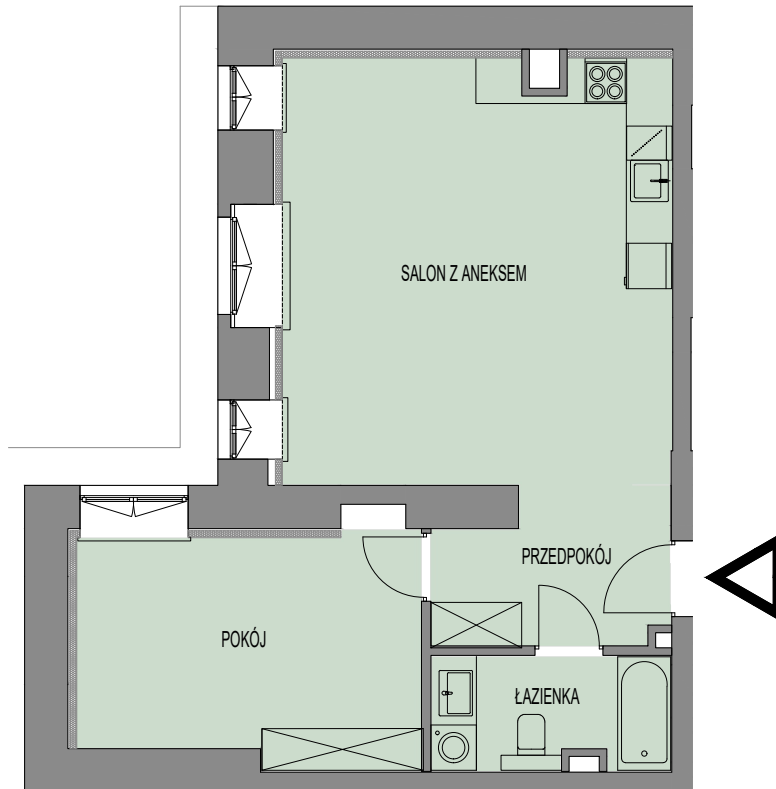

PKOMUNY
ARYSKIEJ 19A

MIESZKANIE NR A/2- 2- POKOJOWE Z ANEKSEM

BUDYNEK A - NISKI PARTER

POW. UŻYTKOWA

52,62 m²

skala
1:100

WYKAZ POMIESZCZEŃ

1.	Przedpokój	5,95m ²
2.	Salon z aneksem	28,72m ²
3.	Łazienka	4,56m ²
4.	Pokój	13,39m ²

POWIERZCHNIA: 52,62m²

SCHEMAT KONDYGNACJI: NISKI PARTER/PARTER