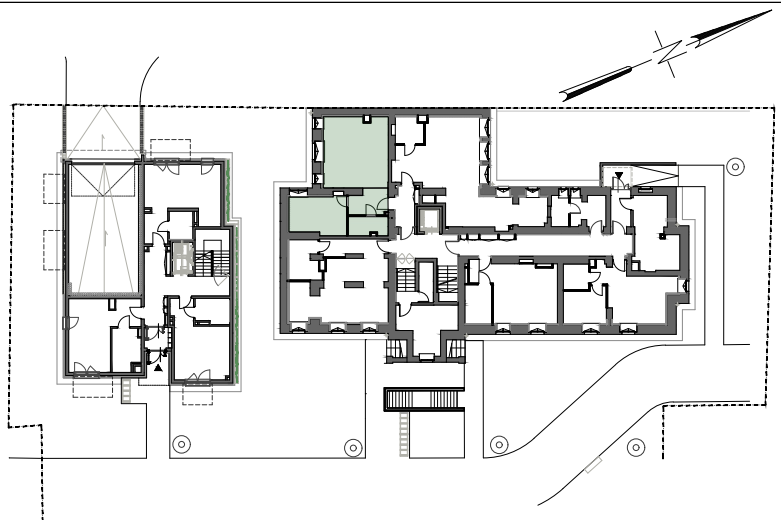

PKOMUNY
ARYSKIEJ 19A

MIESZKANIE NR A/2- 2- POKOJOWE Z ANEKSEM

BUDYNEK A - NISKI PARTER

POW. UŻYTKOWA

52,62 m²

skala
1:100

WYKAZ POMIESZCZEŃ

1.	Przedpokój	5,95m ²
2.	Salon z aneksem	28,72m ²
3.	Łazienka	4,56m ²
4.	Pokój	13,39m ²

POWIERZCHNIA: 52,62m²

SCHEMAT KONDYGNACJI: NISKI PARTER/PARTER