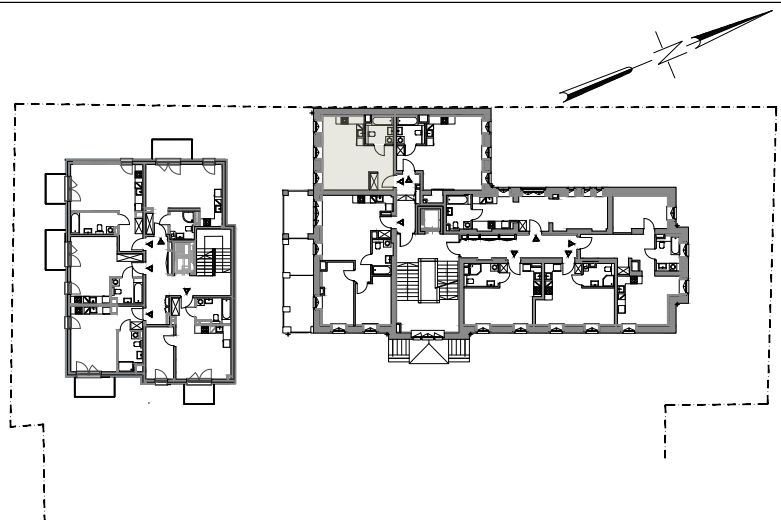

POKOMUNY 19A
ARYSKIEJ

MIESZKANIE NR A/15- 1- POKOJOWE Z ANEKSEM

BUDYNEK A - 1 PIĘTRO

POW. UŻYTKOWA

31,88 m²

skala
1:100

WYKAZ POMIESZCZEŃ

1.	Przedpokój	2,45m ²
2.	Salon z aneksem	24,78m ²
3.	Łazienka	4,55m ²
POWIERZCHNIA:		31,88m ²

SCHEMAT KONDYGNACJI: A- 1 PIĘTRO/ B- 2 PIĘTRO