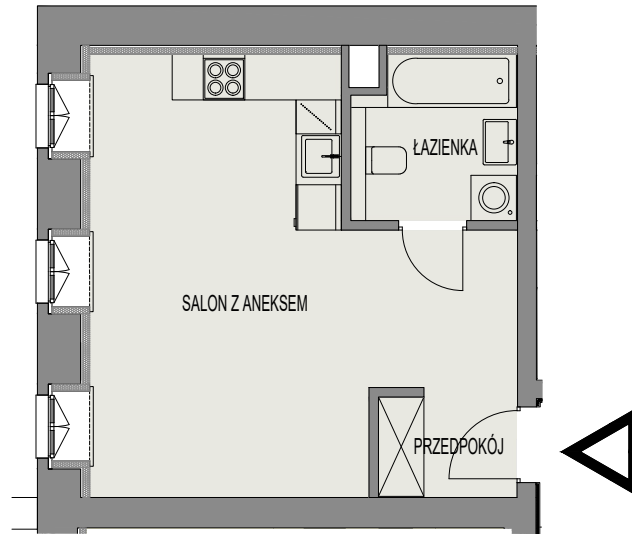

POKOMUNY 19A
ARYSKIEJ

MIESZKANIE NR A/15- 1- POKOJOWE Z ANEKSEM

BUDYNEK A - 1 PIĘTRO

POW. UŻYTKOWA

31,88 m²

skala
1:100

WYKAZ POMIESZCZEŃ

1.	Przedpokój	2,45m ²
2.	Salon z aneksem	24,78m ²
3.	Łazienka	4,55m ²
POWIERZCHNIA:		31,88m ²

SCHEMAT KONDYGNACJI: A- 1 PIĘTRO/ B- 2 PIĘTRO